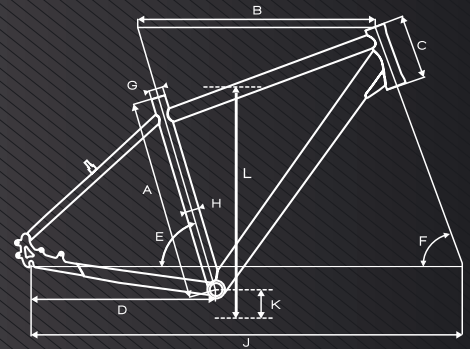

TREKKING

	45	49	53	57	61	
A Rahmenhöhe / framesize	450	490	530	570	610	mm
B Oberrohrlänge / toptube length	580	590	600	610	620	mm
C Steuerrohrlänge / headtube length	145	155	155	175	175	mm
D Kettenstrebenlänge / chainstay length	460	460	460	460	460	mm
E Sitzrohrwinkel / seattube angle	73	73	73	73	73	° Grad
F Lenkwinkel / headtube angle	69,5	69,5	69,5	69,5	69,5	° Grad
G Sattelstützendurchmesser / seatpost	31,6	31,6	31,6	31,6	31,6	mm
H Umwerfermaß / front derailleur clamp	34,9	34,9	34,9	34,9	34,9	mm
J Radstand / wheelbase	1105	1115	1125	1135	1145	mm
K Tretlagerhöhe / bb height	300	300	300	300	300	mm
L Überstandshöhe / stand over height	705	740	775	815	850	mm
Vorbaulänge / stem length	95	95	95	110	110	mm
Effektive Cockpitlänge / effective cockpit	675	685	695	720	730	mm