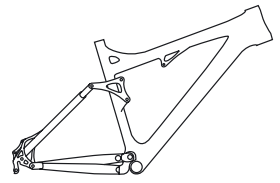

Auch als Frameset erhältlich
also available as frameset

24

FULLY

SPECIAL

SPECIAL

SPECIAL

Rahmen / frame	UD-Carbon T2T SCL
Vorbau / stem	Ritchey WCS Carbon 31.8 mm
Gabel / fork	Magura Durin Race Remote RLC LO 100 mm Tapered
Steuersatz / headset	Ritchey WCS Tapered
Lenker / handlebar	Ritchey WCS Carbon 600 mm 31.8 mm
Pedale / pedals	-
Sattelstütze / seatpost	Ritchey WCS Carbon 31.6 mm
Sattel / saddle	Selle Italia SLR XC
Schaltwerk / r. derailleur	Shimano XTR
Umwerfer / f. derailleur	Shimano XTR
Schalthebel / shifter	Shimano XTR SL
Bremshebel / brake lever	Shimano XTR Disc 180 mm
Innenlager / bottom bracket	Shimano Pressfit BB
Kurbelsatz / crankset	Shimano XTR
Bremsen / brakes	Shimano XTR Disc 180 mm
Vorderreifen / front tire	Schwalbe Rocket Ron 2.5
Hinterreifen / rear tire	Schwalbe Racing Ralph 2.5
Felgen / rims	Mavic CrossMax SLR/OPT. /SHIMANO XTR
Speichen / spokes	Mavic CrossMax SLR/OPT. /SHIMANO XTR
Naben / hubs	Mavic CrossMax SLR/OPT. /SHIMANO XTR
Kassette / cassette sprocket	Shimano XTR 11-32
Federelement / shock	FOX Float RP23 100 mm Boost Valve
Federweg vorne / front travel	100 mm
Federweg hinten / rear travel	100 mm
Rahmenhöhen / framesizes	44/48/52 cm
Farbe / colour	red/UD-Carbon
Gewicht / weight	10.40 kg