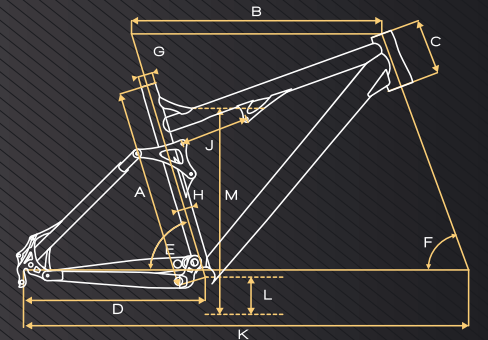

SPECIAL

SPECIAL

SPECIAL

RT LECTOR

	44/17.5"	48/19"	52/20.5"	
A Rahmenhöhe / framesize	445	480	520	mm
B Oberrohrlänge / toptube length	585	595	600	mm
C Steuerrohrlänge / headtube length	135	135	155	mm
D Kettenstrebenlänge / chainstay length	430	430	435	mm
E Sitzrohrwinkel / seattube angle	73,5	73,5	73,5	° Grad
F Lenkwinkel / headtube angle	69,5	69,5	69,5	° Grad
G Sattelstützendurchmesser / seatpost	31,6	31,6	31,6	mm
H Umwerfermaß / front derailleur clamp	34,9	34,9	34,9	mm
J Federelement Einbaulänge / shock length	165	165	165	mm
K Radstand / wheelbase	1095	1105	1115	mm
L Tretlagerhöhe / bb height	320	320	320	mm
M Überstandshöhe / stand over height	720	735	760	mm
Vorbaulänge / stem length	100	110	120	mm
Effektive Cockpittlänge / effective cockpit	685	705	720	mm

RT ACTINUM

	40/16"	44/17.5"	48/19"	52/20.5"	56/22"	
A Rahmenhöhe / framesize	405	445	480	520	560	mm
B Oberrohrlänge / toptube length	565	585	595	600	610	mm
C Steuerrohrlänge / headtube length	115	135	135	155	165	mm
D Kettenstrebenlänge / chainstay length	430	430	430	435	435	mm
E Sitzrohrwinkel / seattube angle	73,5	73,5	73,5	73,5	73,5	° Grad
F Lenkwinkel / headtube angle	69,5	69,5	69,5	69,5	69,5	° Grad
G Sattelstützendurchmesser / seatpost	31,6	31,6	31,6	31,6	31,6	mm
H Umwerfermaß / front derailleur clamp	34,9	34,9	34,9	34,9	34,9	mm
J Federelement Einbaulänge / shock length	165	165	165	165	165	mm
K Radstand / wheelbase	1075	1095	1105	1115	1125	mm
L Tretlagerhöhe / bb height	320	320	320	320	320	mm
M Überstandshöhe / stand over height	690	710	730	755	785	mm
Vorbaulänge / stem length	80	90	100	110	120	mm
Effektive Cockpittlänge / effective cockpit	645	675	695	710	730	mm