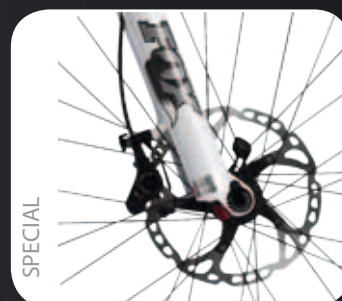

FULLY

37

Rahmen / frame	7AC T6 DB
Vorbau / stem	Ritchey Comp 31.8 mm
Gabel / fork	FOX Forx 32FIT-RL 120 mm Tapered 15 QR
Steuersatz / headset	Ritchey Pro Tapered
Lenker / handlebar	Ritchey Comp 670 mm 31.8 mm
Pedale / pedals	-
Sattelstütze / seatpost	Ritchey Comp 31.6 mm
Sattel / saddle	Selle Italia SL
Schaltwerk / r. derailleur	Shimano XT
Umwerfer / f. derailleur	Shimano XT
Schalthebel / shifter	Shimano XT SL
Bremshebel / brake lever	Shimano XT Disc 180 mm
Innenlager / bottom bracket	Shimano Pressfit BB
Kurbelsatz / crankset	Shimano XT
Bremsen / brakes	Shimano XT Disc 180 mm
Vorderreifen / front tire	Schwalbe Nobby Nic 2.25
Hinterreifen / rear tire	Schwalbe Nobby Nic 2.25
Felgen / rims	Alex SX 44 Disc
Speichen / spokes	DT Swiss 1,8
Naben / hubs	Shimano XT
Kassette / cassette sprocket	Shimano XT 11-32
Federelement / shock	FOX Float RP23 120 mm Boost Valve
Federweg vorne / front travel	120 mm
Federweg hinten / rear travel	120 mm
Rahmenhöhen / framesizes	40/44/48/52/56 cm
Farbe / colour	red/white/black
Gewicht / weight	12.40 kg

SPECIAL

SPECIAL

SPECIAL