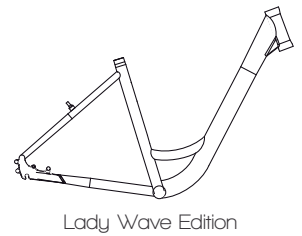

168

TREKKING