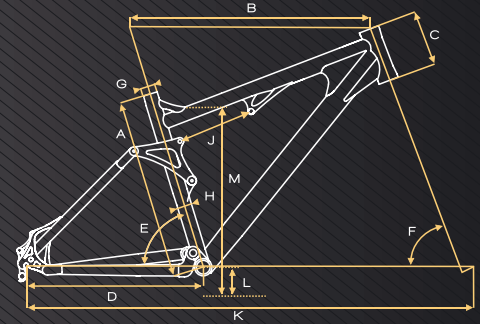

ASX

	44/17.5"	48/19"	52/20.5"	56/22"	
A Rahmenhöhe / framesize	445	480	520	560	mm
B Oberrohrlänge / toptube length	585	595	600	610	mm
C Steuerrohrlänge / headtube length	135	135	155	170	mm
D Kettenstrebenlänge / chainstay length	435	435	440	440	mm
E Sitzrohrwinkel / seattube angle	73	73	73	73	° Grad
F Lenkwinkel / headtube angle	69	69	69	69	° Grad
G Sattelstützendurchmesser / seatpost	31,6	31,6	31,6	31,6	mm
H Umwerfermaß / front derailleur clamp	34,9	34,9	34,9	34,9	mm
J Federelement Einbaulänge / shock length	190	190	190	190	mm
K Radstand / wheelbase	1105	1115	1125	1135	mm
L Tretlagerhöhe / bb height	335	335	335	335	mm
M Überstandshöhe / stand over height	730	740	765	780	mm
Vorbaulänge / stem length	90	100	110	120	mm
Effektive Cockpittlänge / effective cockpit	675	695	710	730	mm