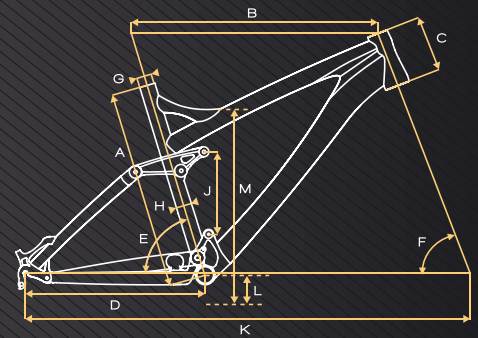

AMR

	40/16"	44/17.5"	48/19"	52/20.5"	56/22"	
A Rahmenhöhe / framesize	400	440	480	520	560	mm
B Oberrohrlänge / toptube length	565	585	595	600	610	mm
C Steuerrohrlänge / headtube length	135	135	135	145	145	mm
D Kettenstrebenlänge / chainstay length	430	435	435	440	440	mm
E Sitzrohrwinkel / seattube angle	73	73	73	73	73	° Grad
F Lenkwinkel / headtube angle	69	69	69	69	69	° Grad
G Sattelstützendurchmesser / seatpost	31,6	31,6	31,6	31,6	31,6	mm
H Umwerfermaß / front derailleur clamp	x	x	x	x	x	mm
J Federelement Einbaulänge / shock length	200	200	200	200	200	mm
K Radstand / wheelbase	1080	1105	1115	1125	1135	mm
L Tretlagerhöhe / bb height	335	335	335	335	335	mm
M Überstandshöhe / stand over height	690	725	735	755	765	mm
Vorbaulänge / stem length	80	90	100	110	120	mm
Effektive Cockpittlänge / effective cockpit	645	675	695	710	730	mm