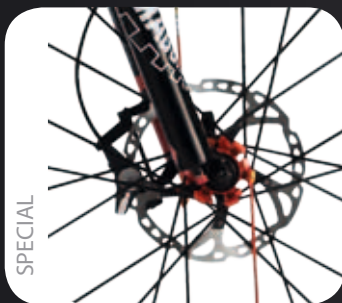

HTX LECTOR WORLD CUP

Auch als Frameset erhältlich
also available as frameset

56

HARDTAIL

SPECIAL

SPECIAL

SPECIAL

Rahmen / frame	UD-Carbon T2T SCL
Vorbau / stem	Ritchey WCS Carbon 31.8 mm
Gabel / fork	Magura Durin Race Remote RLC LO 100 mm Tapered
Steuersatz / headset	Ritchey WCS Tapered
Lenker / handlebar	Ritchey WCS Carbon 600 mm 31.8 mm
Pedale / pedals	-
Sattelstütze / seatpost	Ritchey WCS Carbon 31.6 mm
Sattel / saddle	Selle Italia SLR XC
Schaltwerk / r. derailleur	Shimano XTR
Umwerfer / f. derailleur	Shimano XTR
Schalthebel / shifter	Shimano XTR SL
Bremshebel / brake lever	Shimano XTR Disc
Innenlager / bottom bracket	Shimano Pressfit BB
Kurbelsatz / crankset	Shimano XTR
Bremsen / brakes	Shimano XTR Disc 160/180 mm
Vorderreifen / front tire	Schwalbe Rocket Ron 2.25
Hinterreifen / rear tire	Schwalbe Racing Ralph 2.25
Felgen / rims	Mavic CrossMax SLR/OPT. /SHIMANO XTR
Speichen / spokes	Mavic CrossMax SLR/OPT. /SHIMANO XTR
Naben / hubs	Mavic CrossMax SLR/OPT. /SHIMANO XTR
Kassette / cassette sprocket	Shimano XTR 11-32
Federelement / shock	-
Federweg vorne / front travel	100 mm
Federweg hinten / rear travel	-
Rahmenhöhen / framesizes	44/49/53 cm
Farbe / colour	red/UD-Carbon
Gewicht / weight	9.40 kg