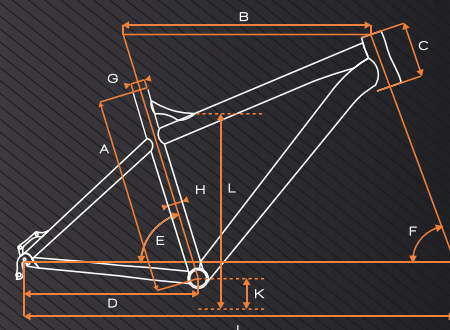

HTX ACTINUM

	40/16"	44/17.5"	48/19"	52/20.5"	56/22"	
A Rahmenhöhe / framesize	400	445	480	520	560	mm
B Oberrohrlänge / toptube length	575	590	605	615	630	mm
C Steuerrohrlänge / headtube length	135	135	135	155	165	mm
D Kettenstrebenlänge / chainstay length	420	420	425	430	435	mm
E Sitzrohrwinkel / seattube angle	73,5	73,5	73	73	72,5	° Grad
F Lenkwinkel / headtube angle	71	71	71	71	71	° Grad
G Sattelstützendurchmesser / seatpost	31,6	31,6	31,6	31,6	31,6	mm
H Umwerfermaß / front derailleur clamp	34,9	34,9	34,9	34,9	34,9	mm
J Radstand / wheelbase	1050	1065	1080	1095	1110	mm
K Tretlagerhöhe / bb height	300	300	300	300	300	mm
L Überstandshöhe / stand over height	645	695	700	740	780	mm
Vorbaulänge / stem length	80	90	100	110	120	mm
Effektive Cockpitlänge / effective cockpit	655	680	705	725	750	mm