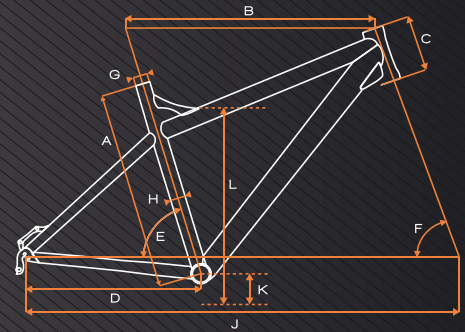

SE

	34/13.5"	40/15.5"	44/17.5"	
A Rahmenhöhe / framesize	340	400	440	mm
B Oberrohrlänge / toptube length	560	570	580	mm
C Steuerrohrlänge / headtube length	115	125	135	mm
D Kettenstrebenlänge / chainstay length	425	425	425	mm
E Sitzrohrwinkel / seattube angle	73,5	73,5	73,5	° Grad
F Lenkwinkel / headtube angle	71	71	71	° Grad
G Sattelstützendurchmesser / seatpost	31,6	31,6	31,6	mm
H Umwerfermaß / front derailleur clamp	34,9	34,9	34,9	mm
J Radstand / wheelbase	1040	1050	1060	mm
K Tretlagerhöhe / bb height	300	300	300	mm
L Überstandshöhe / stand over height	610	650	685	mm
Vorbaulänge / stem length	70	80	90	mm
Effektive Cockpitlänge / effective cockpit	630	650	670	mm