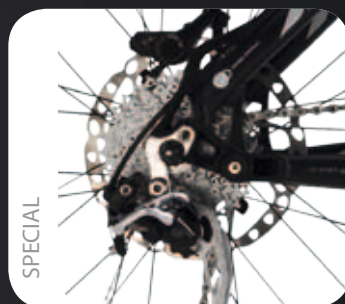

FULLY

29

Rahmen / frame	7AC T6 DB SCL
Vorbau / stem	Ritchey Comp 31.8 mm
Gabel / fork	Rock Shox Reba SL Air PopLoc 100 mm Tapered
Steuersatz / headset	Ritchey Pro Tapered
Lenker / handlebar	Ritchey Comp 620 mm 31.8 mm
Pedale / pedals	-
Sattelstütze / seatpost	Ritchey Comp 31.6 mm
Sattel / saddle	Selle Italia SL
Schaltwerk / r. derailleur	Shimano XT
Umwerfer / f. derailleur	Shimano XT
Schalthebel / shifter	Shimano XT SL
Bremshebel / brake lever	Shimano XT Disc 180 mm
Innenlager / bottom bracket	Shimano Pressfit BB
Kurbelsatz / crankset	Shimano XT
Bremsen / brakes	Shimano XT Disc 180 mm
Vorderreifen / front tire	Schwalbe Rocket Ron 2.25
Hinterreifen / rear tire	Schwalbe Racing Ralph 2.25
Felgen / rims	Alex SX 44 Disc
Speichen / spokes	DT Swiss 1,8
Naben / hubs	Shimano XT
Kassette / cassette sprocket	Shimano XT 11-32
Federelement / shock	FOX Float RP23 100 mm Boost Valve
Federweg vorne / front travel	100 mm
Federweg hinten / rear travel	100 mm
Rahmenhöhen / framesizes	40/44/48/52/56 cm
Farbe / colour	black anodized
Gewicht / weight	11.90 kg

SPECIAL

SPECIAL

SPECIAL