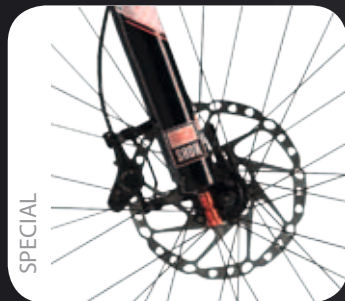

26

FULLY

SPECIAL

SPECIAL

SPECIAL

Rahmen / frame	UD-Carbon T2T SCL
Vorbau / stem	Ritchey WCS 31.8 mm
Gabel / fork	Rock Shox Reba RACE Air PopLoc 100 mm Tapered
Steuersatz / headset	Ritchey Pro Tapered
Lenker / handlebar	Ritchey WCS 600 mm 31.8 mm
Pedale / pedals	-
Sattelstütze / seatpost	Ritchey WCS 31.6 mm
Sattel / saddle	Selle Italia SL
Schaltwerk / r. derailleur	Shimano XT
Umwerfer / f. derailleur	Shimano XT
Schalthebel / shifter	Shimano XT SL
Bremshebel / brake lever	Shimano XT Disc 180 mm
Innenlager / bottom bracket	Shimano Pressfit BB
Kurbelsatz / crankset	Shimano XT
Bremsen / brakes	Shimano XT Disc 180 mm
Vorderreifen / front tire	Schwalbe Rocket Ron 2.25
Hinterreifen / rear tire	Schwalbe Racing Ralph 2.25
Felgen / rims	Alex XED 44 disc
Speichen / spokes	DT Swiss 1.6 - 1.8
Naben / hubs	Shimano XT
Kassette / cassette sprocket	Shimano XT 11-32
Federelement / shock	FOX Float RP23 100 mm Boost Valve
Federweg vorne / front travel	100 mm
Federweg hinten / rear travel	100 mm
Rahmenhöhen / framesizes	44/48/52 cm
Farbe / colour	white/UD-Carbon
Gewicht / weight	11.20 kg