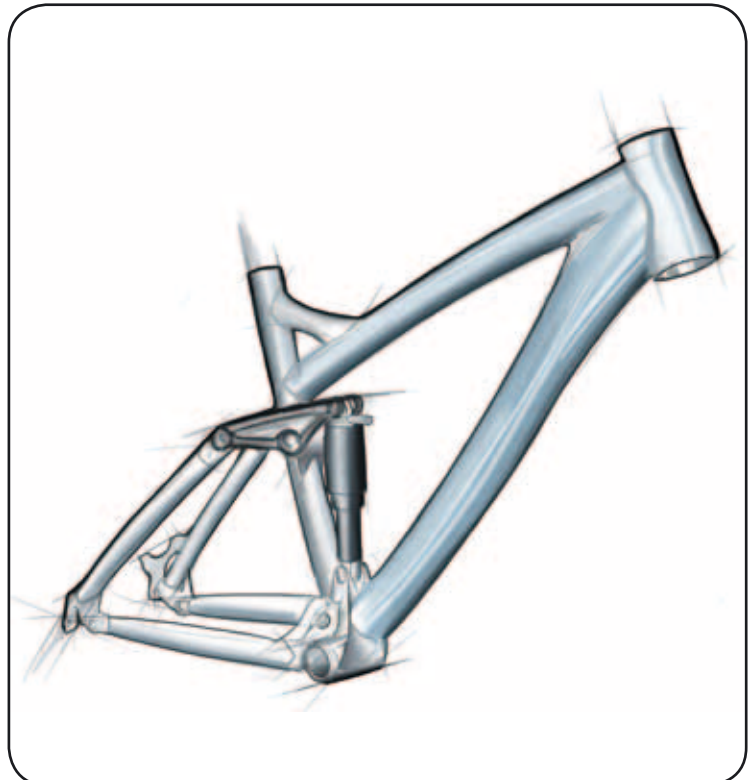

DESIGN & DEVELOPMENT

Use your own GHOST - denn hier ist Köpfchen gefragt. Was als Idee beginnt, wird durch sorgfältige Planung und Entwicklung zum richtungsweisenden Bike-Trend.

In unserer Zentrale in Waldsassen werden die handgezeichneten Entwürfe der GHOST Fahrradrahmen durch modernste 3D CAD-Programme und FEM Berechnungen zu detailgetreuen Bauvorlagen. Anschließend geht's an die Konstruktion der Prototypen, die in einem anspruchsvollen Testverfahren auf Dauerfestigkeit und Verwindungssteifigkeit geprüft werden. Doch unserer Meinung nach ist es unerlässlich, die Bikes dort zu testen, wo diese später gefahren werden: Outdoor.