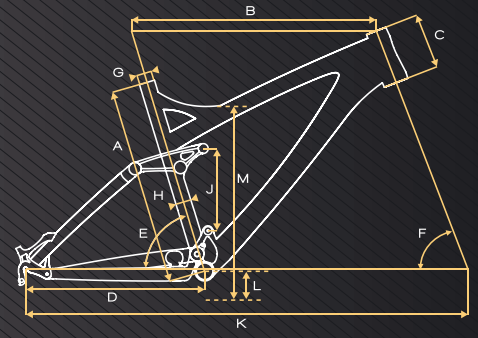

AMR LECTOR

	44/17.5"	48/19"	52/20.5"	
A Rahmenhöhe / framesize	440	480	520	mm
B Oberrohrlänge / toptube length	585	595	600	mm
C Steuerrohrlänge / headtube length	135	135	145	mm
D Kettenstrebenlänge / chainstay length	435	435	440	mm
E Sitzrohrwinkel / seattube angle	73	73	73	° Grad
F Lenkwinkel / headtube angle	69	69	69	° Grad
G Sattelstützendurchmesser / seatpost	31,6	31,6	31,6	mm
H Umwerfermaß / front derailleur clamp	x	x	x	mm
J Federelement Einbaulänge / shock length	200	200	200	mm
K Radstand / wheelbase	1105	1115	1125	mm
L Tretlagerhöhe / bb height	335	335	335	mm
M Überstandshöhe / stand over height	725	735	755	mm
Vorbaulänge / stem length	90	100	110	mm
Effektive Cockpittlänge / effective cockpit	675	695	710	mm