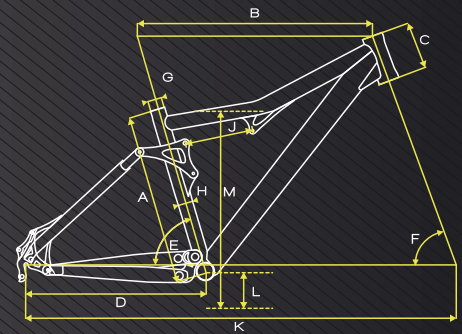

MISS RT

	40/16"	44/17,5"	48/19"	
A Rahmenhöhe / framesize	405	445	485	mm
B Oberrohrlänge / toptube length	565	575	585	mm
C Steuerrohrlänge / headtube length	115	135	135	mm
D Kettenstrebenlänge / chainstay length	430	430	435	mm
E Sitzrohrwinkel / seattube angle	73,5	73,5	73,5	° Grad
F Lenkwinkel / headtube angle	69,5	69,5	69,5	° Grad
G Sattelstützendurchmesser / seatpost	31,6	31,6	31,6	mm
H Umwerfermaß / front derailleur clamp	34,9	34,9	34,9	mm
J Federelement Einbaulänge / shock length	165	165	165	mm
K Radstand / wheelbase	1075	1085	1100	mm
L Tretlagerhöhe / bb height	320	320	320	mm
M Überstandshöhe / stand over height	690	700	720	mm
Vorbaulänge / stem length	70	80	90	mm
Effektive Cockpittlänge / effective cockpit	635	655	675	mm