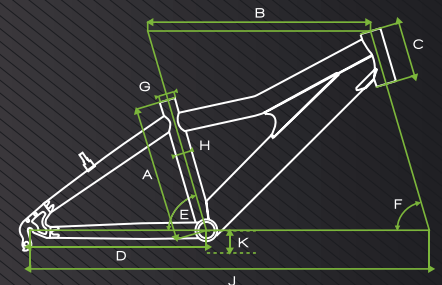

POWERKID 24"

POWERKID

POWERKID 12"

POWERKID 16"

POWERKID 20"

Genieße den Rausch der Geschwindigkeit. Denn was Du spüren wirst, ist der Wind, nicht dein Rad. Unsere Bikes der Road Serie werden den höchsten Ansprüchen gerecht: Durch die Verwendung von HiMod Carbon hat unser GHOST deutlich abgespeckt, diese neue Leichtigkeit wird bei unseren beiden Top-Modellen durch diesen maßgeschneiderten Carbonanzug verstärkt.