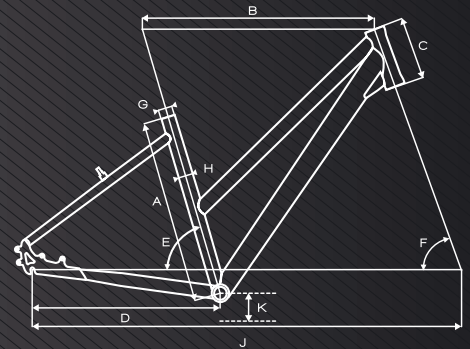

TREKKING LADY

	40	44	48	52	
A Rahmenhöhe / framesize	400	440	480	520	mm
B Oberrohrlänge / toptube length	560	570	580	590	mm
C Steuerrohrlänge / headtube length	135	145	145	155	mm
D Kettenstrebenlänge / chainstay length	460	460	460	460	mm
E Sitzrohrwinkel / seattube angle	73	73	73	73	° Grad
F Lenkwinkel / headtube angle	69,5	69,5	69,5	69,5	° Grad
G Sattelstützendurchmesser / seatpost	31,6	31,6	31,6	31,6	mm
H Umwerfermaß / front derailleur clamp	34,9	34,9	34,9	34,9	mm
J Radstand / wheelbase	1085	1095	1105	1115	mm
K Tretlagerhöhe / bb height	300	300	300	300	mm
L Überstandshöhe / stand over height	525	525	525	525	mm
Vorbaulänge / stem length	95	95	95	95	mm
Effektive Cockpitlänge / effective cockpit	655	665	675	685	mm