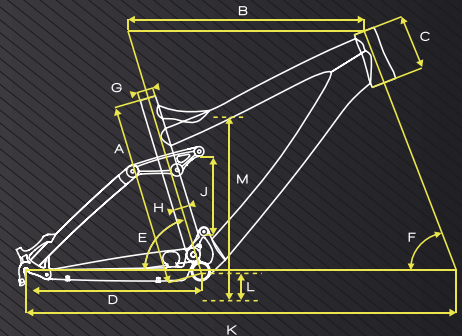

MISS AMR

	40/16"	44/17,5"	48/19"	
A Rahmenhöhe / framesize	400	440	480	mm
B Oberrohrlänge / toptube length	565	575	580	mm
C Steuerrohrlänge / headtube length	135	135	135	mm
D Kettenstrebenlänge / chainstay length	430	430	435	mm
E Sitzrohrwinkel / seattube angle	73	73	73	° Grad
F Lenkwinkel / headtube angle	69	69	69	° Grad
G Sattelstützendurchmesser / seatpost	31,6	31,6	31,6	mm
H Umwerfermaß / front derailleur clamp	x	x	x	mm
J Federelement Einbaulänge / shock length	200	200	200	mm
K Radstand / wheelbase	1080	1090	1100	mm
L Tretlagerhöhe / bb height	335	335	335	mm
M Überstandshöhe / stand over height	690	720	730	mm
Vorbaulänge / stem length	80	90	100	mm
Effektive Cockpittlänge / effective cockpit	645	665	680	mm