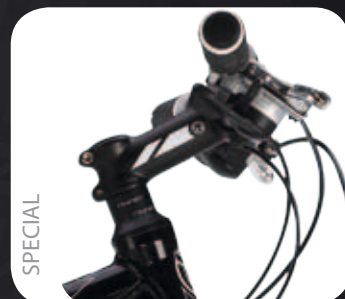

HARDTAIL

81

Rahmen / frame	7005 T6 PG
Vorbau / stem	GHOST light AS-007 31.8 mm
Gabel / fork	RST Gila ML LO 80 mm
Steuersatz / headset	Ritchey
Lenker / handlebar	GHOST Low Rizer light 620 mm 31.8 mm
Pedale / pedals	GHOST light
Sattelstütze / seatpost	GHOST light SP 600 31.6 mm
Sattel / saddle	GHOST VL 1376
Schaltwerk / r. derailleur	Shimano Acera
Umwerfer / f. derailleur	Shimano Acera
Schalthebel / shifter	Shimano Acera STI
Bremshebel / brake lever	Shimano Acera STI
Innenlager / bottom bracket	Shimano
Kurbelsatz / crankset	Shimano
Bremsen / brakes	Shimano V
Vorderreifen / front tire	Schwalbe Black Jack 2.10 / Schwalbe CX Comp 2.0
Hinterreifen / rear tire	Schwalbe Black Jack 2.10 / Schwalbe CX Comp 2.0
Felgen / rims	Alex ACE 17
Speichen / spokes	SAPIM 1,8
Naben / hubs	Shimano
Kassette / cassette sprocket	Shimano 11-30
Federelement / shock	-
Federweg vorne / front travel	80 mm
Federweg hinten / rear travel	-
Rahmenhöhen / framesizes	34/40/44/48/52/56 cm
Farbe / colour	black
Gewicht / weight	12.90 kg

SPECIAL

SPECIAL

SPECIAL