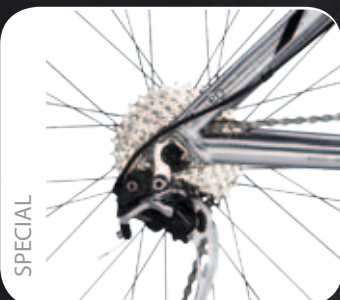

74

HARDTAIL

SPECIAL

SPECIAL

SPECIAL

Rahmen / frame	7005 T6 DB
Vorbau / stem	GHOST light AS-007 31.8 mm
Gabel / fork	RST First Air Remote LO 100 mm
Steuersatz / headset	Ritchey
Lenker / handlebar	GHOST Low Rizer light 620 mm 31.8 mm
Pedale / pedals	GHOST light
Sattelstütze / seatpost	GHOST light SP 600 31.6 mm
Sattel / saddle	GHOST VL 1376
Schaltwerk / r. derailleur	Shimano XT
Umwerfer / f. derailleur	Shimano SLX
Schalthebel / shifter	Shimano Deore SL
Bremshebel / brake lever	Avid FR 5
Innenlager / bottom bracket	Shimano
Kurbelsatz / crankset	Shimano 442 Octalink
Bremsen / brakes	Avid Single Digit 5
Vorderreifen / front tire	Schwalbe Black Jack 2.25 / Schwalbe Smart Sam 2.25
Hinterreifen / rear tire	Schwalbe Black Jack 2.25 / Schwalbe Smart Sam 2.25
Felgen / rims	Alex ACE 17
Speichen / spokes	DT Swiss 1,8
Naben / hubs	Deore
Kassette / cassette sprocket	Shimano Deore 11-32
Federelement / shock	-
Federweg vorne / front travel	100 mm
Federweg hinten / rear travel	-
Rahmenhöhen / framesizes	40/44/48/52/56 cm
Farbe / colour	brushed
Gewicht / weight	11.90 kg