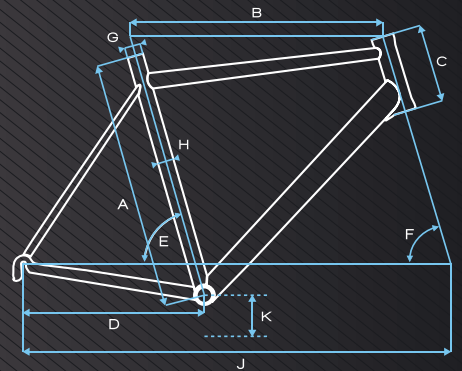

RACE

	58	60	62	
A Rahmenhöhe / framesize	570	590	610	mm
B Oberrohrlänge / toptube length	575	585	595	mm
C Steuerrohrlänge / headtube length	190	210	220	mm
D Kettenstrebenlänge / chainstay length	408	408	408	mm
E Sitzrohrwinkel / seattube angle	73,5	73,5	73,5	° Grad
F Lenkwinkel / headtube angle	73,5	73,5	73,5	° Grad
G Sattelstützendurchmesser / seatpost	31,6	31,6	31,6	mm
H Umwerfermaß / front derailleur clamp	34,9	34,9	34,9	mm
J Radstand / wheelbase	998	1008	1018	mm
K Tretlagerhöhe / bb height	270	270	270	mm
L Überstandshöhe / stand over height	780	795	815	mm
Vorbaulänge / stem length	110	120	130	mm
Effektive Cockpitlänge / effective cockpit	685	705	725	mm
Lenkerbreite / handlebar width	420	440	440	mm
Kurbellänge / cranks length	175	175	175	mm