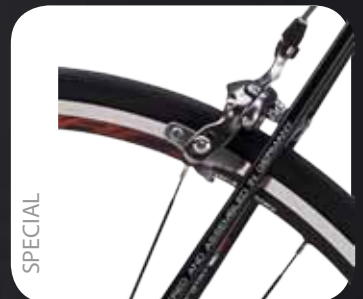

ROAD

131

Rahmen / frame	7005 T6 DB
Vorbau / stem	FSA 190 Laser 31.8 mm
Gabel / fork	CG Carbon
Steuersatz / headset	Ritchey
Lenker / handlebar	FSA Road Vero Compact 31.8 mm
Pedale / pedals	-
Sattelstütze / seatpost	FSA SL 280 31.6 mm
Sattel / saddle	GHOST VL 1376
Schaltwerk / r. derailleur	Shimano 105
Umwerfer / f. derailleur	Shimano 105
Schalthebel / shifter	Shimano 105
Bremshebel / brake lever	Shimano 105
Innenlager / bottom bracket	FSA Gossamer MegaExo Triple
Kurbelsatz / crankset	FSA Gossamer MegaExo Triple
Bremsen / brakes	Shimano 105
Vorderreifen / front tire	Schwalbe Blizzard Kevlar
Hinterreifen / rear tire	Schwalbe Blizzard Kevlar
Felgen / rims	Mavic Aksium
Speichen / spokes	Mavic Aksium
Naben / hubs	Mavic Aksium
Kassette / cassette sprocket	Shimano 105 11-25
Federelement / shock	-
Federweg vorne / front travel	-
Federweg hinten / rear travel	-
Rahmenhöhen / framesizes	50/53/56/58/60/62 cm
Farbe / colour	black
Gewicht / weight	8.80 kg

SPECIAL

SPECIAL

SPECIAL