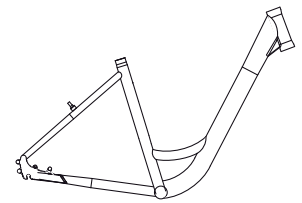

Lady Wave Edition