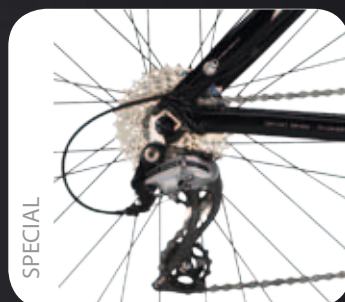

HARDTAIL

81

Rahmen / frame	7005 T6 PG
Vorbau / stem	GHOST light AS-007 31.8 mm
Gabel / fork	RST Gila ML LO 80 mm
Steuersatz / headset	Ritchey
Lenker / handlebar	GHOST Low Rizer light 620 mm 31.8 mm
Pedale / pedals	GHOST light
Sattelstütze / seatpost	GHOST light SP 600 31.6 mm
Sattel / saddle	GHOST VL 1376
Schaltwerk / r. derailleur	Shimano Acera
Umwerfer / f. derailleur	Shimano Acera
Schalthebel / shifter	Shimano Acera STI
Bremshebel / brake lever	Shimano Acera STI
Innenlager / bottom bracket	Shimano
Kurbelsatz / crankset	Shimano
Bremsen / brakes	Shimano V
Vorderreifen / front tire	Schwalbe Black Jack 2.10 / Schwalbe CX Comp 2.0
Hinterreifen / rear tire	Schwalbe Black Jack 2.10 / Schwalbe CX Comp 2.0
Felgen / rims	Alex ACE 17
Speichen / spokes	SAPIM 1,8
Naben / hubs	Shimano
Kassette / cassette sprocket	Shimano 11-30
Federelement / shock	-
Federweg vorne / front travel	80 mm
Federweg hinten / rear travel	-
Rahmenhöhen / framesizes	34/40/44/48/52/56 cm
Farbe / colour	black
Gewicht / weight	12.90 kg

SPECIAL

SPECIAL

SPECIAL