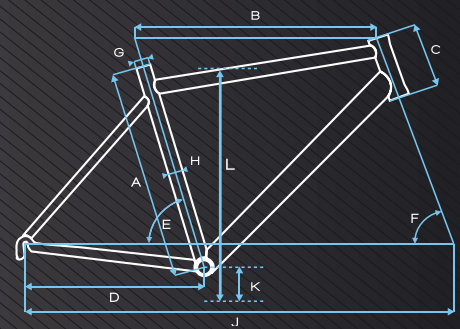

SPEEDLINE

	49	53	57	61		
A	Rahmenhöhe / framesize	470	510	550	590	mm
B	Oberrohrlänge / toptube length	585	595	605	615	mm
C	Steuerrohrlänge / headtube length	145	155	185	220	mm
D	Kettenstrebenlänge / chainstay length	440	440	445	445	mm
E	Sitzrohrwinkel / seattube angle	73	73	73	73	° Grad
F	Lenkwinkel / headtube angle	70,5	70,5	71	71	° Grad
G	Sattelstützdurchmesser / seatpost	31,6	31,6	31,6	31,6	mm
H	Umwerfermaß / front derailleur clamp	34,9	34,9	34,9	34,9	mm
J	Radstand / wheelbase	1075	1085	1100	1110	mm
K	Tretlagerhöhe / bb height	290	290	290	290	mm
L	Überstandshöhe / stand over height	705	745	785	820	mm
	Vorbaulänge / stem length	90	100	110	120	mm
	Effektive Cockpittlänge / effective cockpit	675	695	715	735	mm