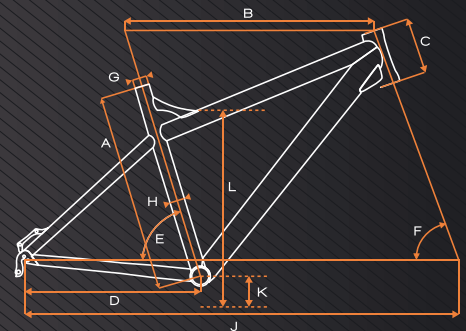

SE

	48/19"	52/20.5"	56/22"	
A Rahmenhöhe / framesize	480	520	560	mm
B Oberrohrlänge / toptube length	595	605	620	mm
C Steuerrohrlänge / headtube length	135	155	170	mm
D Kettenstrebenlänge / chainstay length	425	425	425	mm
E Sitzrohrwinkel / seattube angle	73	73	72,5	° Grad
F Lenkwinkel / headtube angle	71	71	71	° Grad
G Sattelstützendurchmesser / seatpost	31,6	31,6	31,6	mm
H Umwerfermaß / front derailleur clamp	34,9	34,9	34,9	mm
J Radstand / wheelbase	1070	1080	1095	mm
K Tretlagerhöhe / bb height	300	300	300	mm
L Überstandshöhe / stand over height	700	735	775	mm
Vorbaulänge / stem length	100	110	120	mm
Effektive Cockpitlänge / effective cockpit	695	715	740	mm