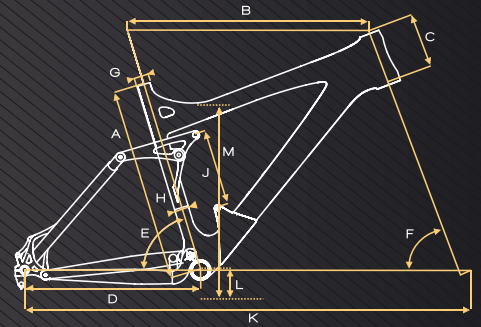

AMR PLUS LECTOR

	44/17.5"	48/19"	52/20.5"	
A Rahmenhöhe / framesize	440	480	520	mm
B Oberrohrlänge / toptube length	590	595	605	mm
C Steuerrohrlänge / headtube length	135	135	155	mm
D Kettenstrebenlänge / chainstay length	435	435	440	mm
E Sitzrohrwinkel / seattube angle	73	73	73	° Grad
F Lenkwinkel / headtube angle	69	69	69	° Grad
G Sattelstützendurchmesser / seatpost	31,6	31,6	31,6	mm
H Umwerfermaß / front derailleur clamp	34,9	34,9	34,9	mm
J Federelement Einbaulänge / shock length	190	190	190	mm
K Radstand / wheelbase	1110	1115	1130	mm
L Tretlagerhöhe / bb height	345	345	345	mm
M Überstandshöhe / stand over height	740	750	770	mm
Vorbaulänge / stem length	90	100/105	110/120	mm
Effektive Cockpittlänge / effective cockpit	680	695/700	715/725	mm