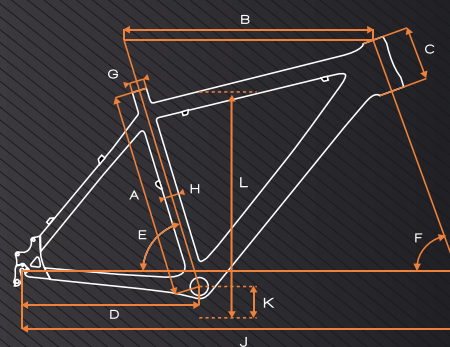

SPECIAL

SPECIAL

SPECIAL

HTX LECTOR

	44/17.5"	49/19"	53/21"	
A Rahmenhöhe / framesize	440	490	530	mm
B Oberrohrlänge / toptube length	580	595	605	mm
C Steuerrohrlänge / headtube length	110	130	150	mm
D Kettenstrebenlänge / chainstay length	420	425	430	mm
E Sitzrohrwinkel / seattube angle	73	73	73	° Grad
F Lenkwinkel / headtube angle	70	70	70	° Grad
G Sattelstützendurchmesser / seatpost	31,6	31,6	31,6	mm
H Umwerfermaß / front derailleur clamp	34,9	34,9	34,9	mm
J Radstand / wheelbase	1060	1080	1095	mm
K Tretlagerhöhe / bb height	300	300	300	mm
L Überstandshöhe / stand over height	690	735	775	mm
Vorbaulänge / stem length	100	110	120	mm
Effektive Cockpitlänge / effective cockpit	680	705	725	mm