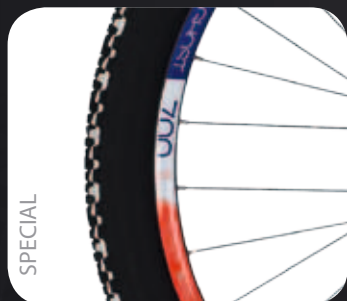

66

HARDTAIL

SPECIAL

SPECIAL

SPECIAL

Rahmen / frame	7005 T6 DB
Vorbau / stem	GHOST light AS-007 31.8 mm
Gabel / fork	Rock Shox Recon SL Air Poploc/OPT. RST First Platinum Air
Steuersatz / headset	Ritchey
Lenker / handlebar	GHOST Low Rizer light 620 mm 31.8 mm
Pedale / pedals	GHOST light
Sattelstütze / seatpost	GHOST superlight 31.6 mm
Sattel / saddle	GHOST VL 1376
Schaltwerk / r. derailleur	Shimano XT
Umwerfer / f. derailleur	Shimano XT
Schalthebel / shifter	Shimano SLX SL
Bremshebel / brake lever	Shimano XT Disc 180 mm
Innenlager / bottom bracket	Shimano 542 2-pieces
Kurbelsatz / crankset	Shimano 542 2-pieces
Bremsen / brakes	Shimano XT Disc 180 mm
Vorderreifen / front tire	Schwalbe Black Jack 2.25 / Schwalbe Smart Sam 2.25
Hinterreifen / rear tire	Schwalbe Black Jack 2.25 / Schwalbe Smart Sam 2.25
Felgen / rims	Alex SX 44 Disc
Speichen / spokes	DT Swiss 1,8
Naben / hubs	Shimano XT
Kassette / cassette sprocket	Shimano Deore 11-32
Federelement / shock	-
Federweg vorne / front travel	100 mm
Federweg hinten / rear travel	-
Rahmenhöhen / framesizes	40/44/48/52/56 cm
Farbe / colour	white
Gewicht / weight	12.00 kg