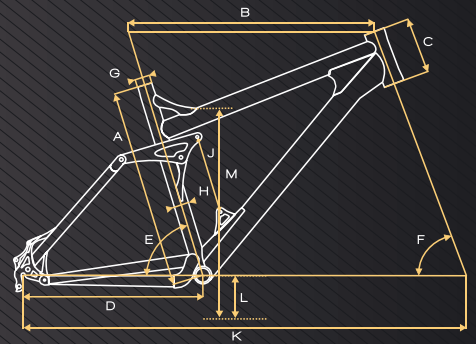

ASX PLUS

	44/17.5"	48/19"	52/20.5"	56/22"	
A Rahmenhöhe / framesize	440	480	520	560	mm
B Oberrohrlänge / toptube length	590	595	605	610	mm
C Steuerrohrlänge / headtube length	135	135	155	155	mm
D Kettenstrebenlänge / chainstay length	435	435	440	440	mm
E Sitzrohrwinkel / seattube angle	73	73	73	73	° Grad
F Lenkwinkel / headtube angle	69	69	69	69	° Grad
G Sattelstützendurchmesser / seatpost	31,6	31,6	31,6	31,6	mm
H Umwerfermaß / front derailleur clamp	34,9	34,9	34,9	34,9	mm
J Federelement Einbaulänge / shock length	190	190	190	190	mm
K Radstand / wheelbase	1110	1115	1130	1135	mm
L Tretlagerhöhe / bb height	340	340	340	340	mm
M Überstandshöhe / stand over height	740	745	765	790	mm
Vorbaulänge / stem length	90	105	105	120	mm
Effektive Cockpittlänge / effective cockpit	680	700	710	730	mm