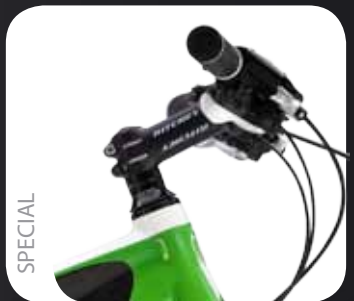

FULLY

35

Rahmen / frame	UD-Carbon T2T SCL
Vorbau / stem	Ritchey Comp 31.8 mm
Gabel / fork	FOX Forx 32FIT-RL 120 mm Tapered 15 QR
Steuersatz / headset	Ritchey Pro Tapered
Lenker / handlebar	Ritchey Comp 670 mm 31.8 mm
Pedale / pedals	-
Sattelstütze / seatpost	Ritchey Comp 31.6 mm
Sattel / saddle	Selle Italia SL
Schaltwerk / r. derailleur	Shimano XT
Umwerfer / f. derailleur	Shimano XT
Schalthebel / shifter	Shimano XT SL
Bremshebel / brake lever	Shimano XT Disc 180 mm
Innenlager / bottom bracket	Shimano Pressfit BB
Kurbelsatz / crankset	Shimano XT
Bremsen / brakes	Shimano XT Disc 180 mm
Vorderreifen / front tire	Schwalbe Nobby Nic 2.25
Hinterreifen / rear tire	Schwalbe Nobby Nic 2.25
Felgen / rims	Alex SX 44 Disc
Speichen / spokes	DT Swiss 1,8
Naben / hubs	Shimano XT
Kassette / cassette sprocket	Shimano XT 11-32
Federelement / shock	FOX Float RP23 120 mm Boost Valve
Federweg vorne / front travel	120 mm
Federweg hinten / rear travel	120 mm
Rahmenhöhen / framesizes	44/48/52 cm
Farbe / colour	green/UD-Carbon/white
Gewicht / weight	11.80 kg

SPECIAL

SPECIAL

SPECIAL