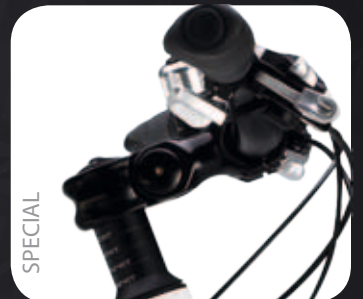

TREKKING

165

Rahmen / frame	7005 T6 PG
Vorbau / stem	Ghost light AS-820 adjustable 31.8 mm
Gabel / fork	Suntour SF10-NEX LO 63 mm
Steuersatz / headset	Ritchey
Lenker / handlebar	GHOST Rizer light 600 mm 31.8 mm
Pedale / pedals	GHOST light
Sattelstütze / seatpost	GHOST light SP 600 31.6 mm
Sattel / saddle	Selle Royal Freccia RVL Man
Schaltwerk / r. derailleur	Shimano Alivio
Umwerfer / f. derailleur	Shimano Alivio
Schalthebel / shifter	Shimano Alivio STI
Bremshebel / brake lever	Shimano Alivio STI
Innenlager / bottom bracket	Shimano
Kurbelsatz / crankset	Shimano Alivio
Bremsen / brakes	Shimano V
Vorderreifen / front tire	Schwalbe Advancer Light PP
Hinterreifen / rear tire	Schwalbe Advancer Light PP
Felgen / rims	Alex ACE 18
Speichen / spokes	DT Swiss 1,8
Naben / hubs	Shimano
Kassette / cassette sprocket	Shimano 11-30
Federelement / shock	-
Federweg vorne / front travel	63 mm
Federweg hinten / rear travel	-
Rahmenhöhen / framesizes	45/49/53/57/61 cm
Farbe / colour	white
Gewicht / weight	15.80 kg

SPECIAL

SPECIAL

SPECIAL