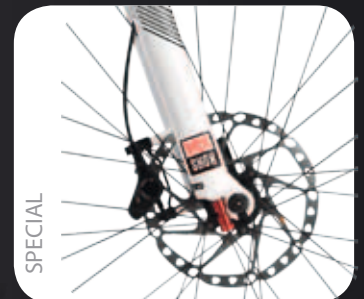

HARDTAIL

61

Rahmen / frame	7AC T6 DB SCL
Vorbau / stem	Ritchey Comp 31.8 mm
Gabel / fork	Rock Shox Reba SL Air PopLoc 100 mm Tapered
Steuersatz / headset	Ritchey Pro Tapered
Lenker / handlebar	Ritchey Comp 620 mm 31.8 mm
Pedale / pedals	-
Sattelstütze / seatpost	Ritchey Comp 31.6 mm
Sattel / saddle	Selle Italia SL
Schaltwerk / r. derailleur	Shimano XT
Umwerfer / f. derailleur	Shimano XT
Schalthebel / shifter	Shimano XT SL
Bremshebel / brake lever	Shimano XT Disc 180 mm
Innenlager / bottom bracket	Shimano Pressfit BB
Kurbelsatz / crankset	Shimano XT
Bremsen / brakes	Shimano XT Disc 180 mm
Vorderreifen / front tire	Schwalbe Rocket Ron 2.25
Hinterreifen / rear tire	Schwalbe Racing Ralph 2.25
Felgen / rims	Alex SX 44 Disc
Speichen / spokes	DT Swiss 1,8
Naben / hubs	Shimano XT
Kassette / cassette sprocket	Shimano XT 11-32
Federelement / shock	-
Federweg vorne / front travel	100 mm
Federweg hinten / rear travel	-
Rahmenhöhen / framesizes	40/44/48/52/56 cm
Farbe / colour	black anodized
Gewicht / weight	10.95 kg