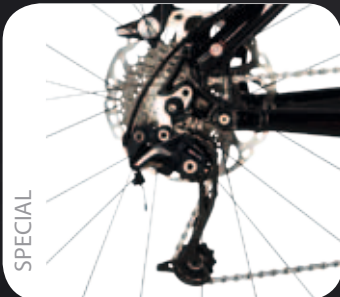

Auch als Frameset erhältlich
also available as frameset

24

FULLY

SPECIAL

SPECIAL

SPECIAL

Rahmen / frame	UD-Carbon T2T SCL
Vorbau / stem	Ritchey WCS Carbon 31.8 mm
Gabel / fork	Magura Durin Race Remote RLC LO 100 mm Tapered
Steuersatz / headset	Ritchey WCS Tapered
Lenker / handlebar	Ritchey WCS Carbon 600 mm 31.8 mm
Pedale / pedals	-
Sattelstütze / seatpost	Ritchey WCS Carbon 31.6 mm
Sattel / saddle	Selle Italia SLR XC
Schaltwerk / r. derailleur	Shimano XTR
Umwerfer / f. derailleur	Shimano XTR
Schalthebel / shifter	Shimano XTR SL
Bremshebel / brake lever	Shimano XTR Disc 180 mm
Innenlager / bottom bracket	Shimano Pressfit BB
Kurbelsatz / crankset	Shimano XTR
Bremsen / brakes	Shimano XTR Disc 180 mm
Vorderreifen / front tire	Schwalbe Rocket Ron 2.5
Hinterreifen / rear tire	Schwalbe Racing Ralph 2.5
Felgen / rims	Mavic CrossMax SLR/OPT. /SHIMANO XTR
Speichen / spokes	Mavic CrossMax SLR/OPT. /SHIMANO XTR
Naben / hubs	Mavic CrossMax SLR/OPT. /SHIMANO XTR
Kassette / cassette sprocket	Shimano XTR 11-32
Federelement / shock	FOX Float RP23 100 mm Boost Valve
Federweg vorne / front travel	100 mm
Federweg hinten / rear travel	100 mm
Rahmenhöhen / framesizes	44/48/52 cm
Farbe / colour	red/UD-Carbon
Gewicht / weight	10.40 kg