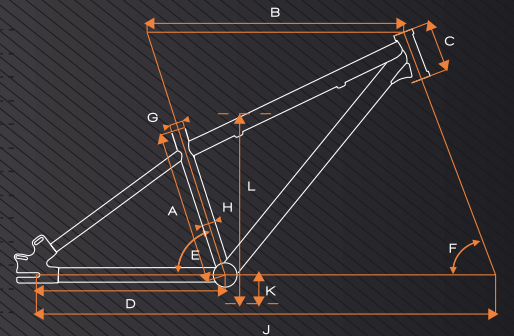

DIRT

	14"	
A Rahmenhöhe / framesize	360	mm
B Oberrohrlänge / toptube length	565	mm
C Steuerrohrlänge / headtube length	110	mm
D Kettenstrebenlänge / chainstay length	400-430	mm
E Sitzrohrwinkel / seattube angle	72	° Grad
F Lenkwinkel / headtube angle	71	° Grad
G Sattelstützendurchmesser / seatpost	26,8	mm
H Umwerfermaß / front derailleur clamp	x	mm
J Radstand / wheelbase	1025-1055	mm
K Tretlagerhöhe / bb height	305	mm
L Überstandshöhe / stand over height	610	mm
Vorbaulänge / stem length	60	mm
Effektive Cockpitlänge / effective cockpit	625	mm