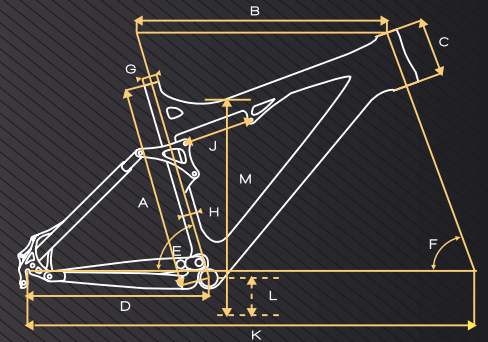

SPECIAL

SPECIAL

SPECIAL

RT LECTOR

	44/17.5"	48/19"	52/20.5"	
A Rahmenhöhe / framesize	445	480	520	mm
B Oberrohrlänge / toptube length	585	595	600	mm
C Steuerrohrlänge / headtube length	135	135	155	mm
D Kettenstrebenlänge / chainstay length	430	430	435	mm
E Sitzrohrwinkel / seattube angle	73,5	73,5	73,5	° Grad
F Lenkwinkel / headtube angle	69,5	69,5	69,5	° Grad
G Sattelstützendurchmesser / seatpost	31,6	31,6	31,6	mm
H Umwerfermaß / front derailleur clamp	34,9	34,9	34,9	mm
J Federelement Einbaulänge / shock length	165	165	165	mm
K Radstand / wheelbase	1095	1105	1115	mm
L Tretlagerhöhe / bb height	320	320	320	mm
M Überstandshöhe / stand over height	720	735	760	mm
Vorbaulänge / stem length	100	110	120	mm
Effektive Cockpittlänge / effective cockpit	685	705	720	mm

RT ACTINUM

	40/16"	44/17.5"	48/19"	52/20.5"	56/22"	
A Rahmenhöhe / framesize	405	445	480	520	560	mm
B Oberrohrlänge / toptube length	565	585	595	600	610	mm
C Steuerrohrlänge / headtube length	115	135	135	155	165	mm
D Kettenstrebenlänge / chainstay length	430	430	430	435	435	mm
E Sitzrohrwinkel / seattube angle	73,5	73,5	73,5	73,5	73,5	° Grad
F Lenkwinkel / headtube angle	69,5	69,5	69,5	69,5	69,5	° Grad
G Sattelstützendurchmesser / seatpost	31,6	31,6	31,6	31,6	31,6	mm
H Umwerfermaß / front derailleur clamp	34,9	34,9	34,9	34,9	34,9	mm
J Federelement Einbaulänge / shock length	165	165	165	165	165	mm
K Radstand / wheelbase	1075	1095	1105	1115	1125	mm
L Tretlagerhöhe / bb height	320	320	320	320	320	mm
M Überstandshöhe / stand over height	690	710	730	755	785	mm
Vorbaulänge / stem length	80	90	100	110	120	mm
Effektive Cockpittlänge / effective cockpit	645	675	695	710	730	mm