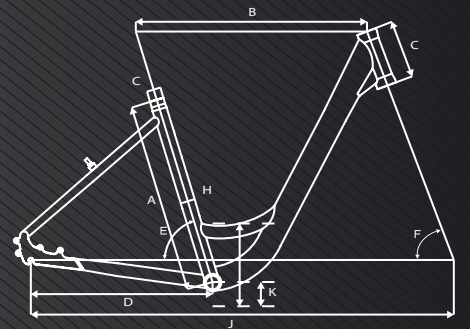

TREKKING LADY WAVE

	40	44	48	52	
Rahmenhöhe / framesize	400	450	480	520	mm
Oberrohrlänge / toptube length	560	570	580	590	mm
Steuerrohrlänge / headtube length	135	145	145	155	mm
Kettenstrebenlänge / chainstay length	460	460	460	460	mm
Sitzrohrwinkel / seattube angle	73	73	73	73	° Grad
Lenkwinkel / headtube angle	69,5	69,5	69,5	69,5	° Grad
Sattelstützendurchmesser / seatpost	31,6	31,6	31,6	31,6	mm
Umwerfermass / front derailleur clamp	34,9	34,9	34,9	34,9	mm
Radstand / wheelbase	1085	1095	1105	1115	mm
Tretlagerhöhe / BB height	300	300	300	300	mm
Überstandshöhe / stand over height	445	445	445	445	mm
Vorbaulänge / stem length	95	95	95	95	mm
Effektive Cockpitlänge / effective cockpit	655	665	675	685	mm