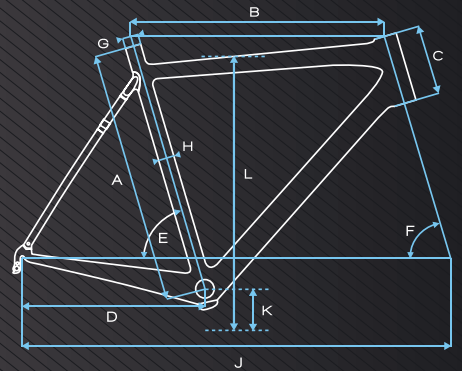

RACE LECTOR

	50	53	56	59	62	
A Rahmenhöhe / framesize	500	530	560	590	620	mm
B Oberrohrlänge / toptube length	530	540	565	575	590	mm
C Steuerrohrlänge / headtube length	115	140	155	185	210	mm
D Kettenstrebenlänge / chainstay length	410	410	410	410	410	mm
E Sitzrohrwinkel / seattube angle	74	74	73,5	73,5	73,5	° Grad
F Lenkwinkel / headtube angle	71,5	72	73,5	73,5	73,5	° Grad
G Sattelstützendurchmesser / seatpost	31,6	31,6	31,6	31,6	31,6	mm
H Umwerfermaß / front derailleur clamp	/	/	/	/	/	mm
J Radstand / wheelbase	985	990	996	1006	1016	mm
K Tretlagerhöhe / bb height	270	270	270	270	270	mm
L Überstandshöhe / stand over height	711	741	767	797	826	mm
Vorbaulänge / stem length	90	90/100	100	100/110	100/110	mm
Effektive Cockpitlänge / effective cockpit	620	630/640	665	675/685	690/700	mm
Lenkerbreite / handlebar width	420	420	420	440	440	mm
Kurbellänge / cranks length	170	170	172,5	175	175	mm