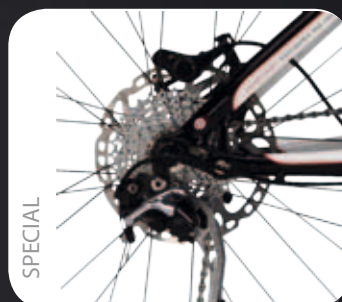

FULLY

37

Rahmen / frame	7AC T6 DB
Vorbau / stem	Ritchey Comp 31.8 mm
Gabel / fork	FOX Forx 32FIT-RL 120 mm Tapered 15 QR
Steuersatz / headset	Ritchey Pro Tapered
Lenker / handlebar	Ritchey Comp 670 mm 31.8 mm
Pedale / pedals	-
Sattelstütze / seatpost	Ritchey Comp 31.6 mm
Sattel / saddle	Selle Italia SL
Schaltwerk / r. derailleur	Shimano XT
Umwerfer / f. derailleur	Shimano XT
Schalthebel / shifter	Shimano XT SL
Bremshebel / brake lever	Shimano XT Disc 180 mm
Innenlager / bottom bracket	Shimano Pressfit BB
Kurbelsatz / crankset	Shimano XT
Bremsen / brakes	Shimano XT Disc 180 mm
Vorderreifen / front tire	Schwalbe Nobby Nic 2.25
Hinterreifen / rear tire	Schwalbe Nobby Nic 2.25
Felgen / rims	Alex SX 44 Disc
Speichen / spokes	DT Swiss 1,8
Naben / hubs	Shimano XT
Kassette / cassette sprocket	Shimano XT 11-32
Federelement / shock	FOX Float RP23 120 mm Boost Valve
Federweg vorne / front travel	120 mm
Federweg hinten / rear travel	120 mm
Rahmenhöhen / framesizes	40/44/48/52/56 cm
Farbe / colour	red/white/black
Gewicht / weight	12.40 kg

SPECIAL

SPECIAL

SPECIAL