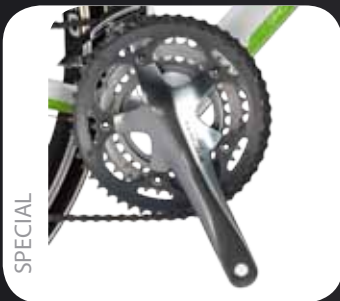

RACE 4900 T

132

ROAD

SPECIAL

SPECIAL

SPECIAL

Rahmen / frame	7005 T6 DB
Vorbau / stem	FSA 190 Laser 31.8 mm
Gabel / fork	CG Carbon
Steuersatz / headset	Ritchey
Lenker / handlebar	FSA Road Vero Compact 31.8 mm
Pedale / pedals	-
Sattelstütze / seatpost	FSA SL 280 31.6 mm
Sattel / saddle	GHOST VL 1376
Schaltwerk / r. derailleur	Shimano Tiagra
Umwerfer / f. derailleur	Shimano Tiagra
Schalthebel / shifter	Shimano Tiagra
Bremshebel / brake lever	Shimano Tiagra
Innenlager / bottom bracket	Shimano Tiagra
Kurbelsatz / crankset	Shimano Tiagra
Bremsen / brakes	Shimano Tiagra
Vorderreifen / front tire	Schwalbe Blizzard Kevlar
Hinterreifen / rear tire	Schwalbe Blizzard Kevlar
Felgen / rims	Easton EA 50
Speichen / spokes	Easton EA 50
Naben / hubs	Easton EA 50
Kassette / cassette sprocket	Shimano Tiagra 11-25
Federelement / shock	-
Federweg vorne / front travel	-
Federweg hinten / rear travel	-
Rahmenhöhen / framesizes	50/53/56/58/60/62 cm
Farbe / colour	white/green
Gewicht / weight	8.90 kg