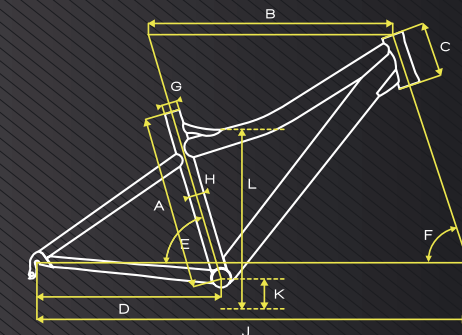

MISS

	34/13,5"	40/15,5"	44/17,5"	48/19"	
A Rahmenhöhe / framesize	340	400	440	480	mm
B Oberrohrlänge / toptube length	550	560	570	590	mm
C Steuerrohrlänge / headtube length	115	125	135	135	mm
D Kettenstrebenlänge / chainstay length	425	425	425	425	mm
E Sitzrohrwinkel / seattube angle	73,5	73,5	73,5	73	° Grad
F Lenkwinkel / headtube angle	71	71	71	71	° Grad
G Sattelstützendurchmesser / seatpost	31,6	31,6	31,6	31,6	mm
H Umwerfermaß / front derailleur clamp	34,9	34,9	34,9	34,9	mm
J Radstand / wheelbase	1030	1040	1050	1065	mm
K Tretlagerhöhe / bb height	300	300	300	300	mm
L Überstandshöhe / stand over height	605	640	675	690	mm
Vorbaulänge / stem length	70	70	80	90	mm
Effektive Cockpittlänge / effective cockpit	620	630	650	680	mm