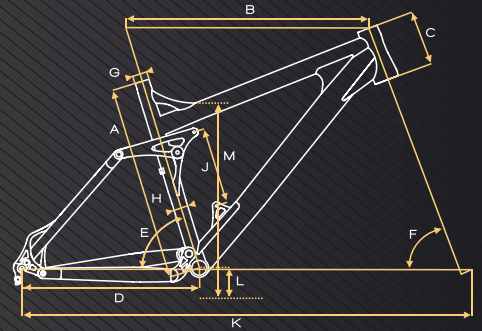

AMR PLUS

	44/17.5"	48/19"	52/20.5"	56/22"	
A Rahmenhöhe / framesize	440	480	520	560	mm
B Oberrohrlänge / toptube length	590	595	605	610	mm
C Steuerrohrlänge / headtube length	135	135	155	155	mm
D Kettenstrebenlänge / chainstay length	435	435	440	440	mm
E Sitzrohrwinkel / seattube angle	73	73	73	73	° Grad
F Lenkwinkel / headtube angle	69	69	69	69	° Grad
G Sattelstützendurchmesser / seatpost	31,6	31,6	31,6	31,6	mm
H Umwerfermaß / front derailleur clamp	34,9	34,9	34,9	34,9	mm
J Federelement Einbaulänge / shock length	190	190	190	190	mm
K Radstand / wheelbase	1110	1115	1130	1135	mm
L Tretlagerhöhe / bb height	345	345	345	345	mm
M Überstandshöhe / stand over height	745	750	770	795	mm
Vorbaulänge / stem length	90	105	105	120	mm
Effektive Cockpittlänge / effective cockpit	680	700	710	730	mm