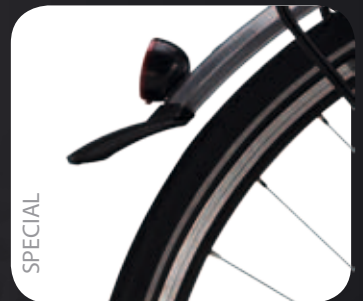

TREKKING

165

Rahmen / frame	7005 T6 PG
Vorbau / stem	Ghost light AS-820 adjustable 31.8 mm
Gabel / fork	Suntour SF10-NEX LO 63 mm
Steuersatz / headset	Ritchey
Lenker / handlebar	GHOST Rizer light 600 mm 31.8 mm
Pedale / pedals	GHOST light
Sattelstütze / seatpost	GHOST light SP 600 31.6 mm
Sattel / saddle	Selle Royal Freccia RVL Man
Schaltwerk / r. derailleur	Shimano Alivio
Umwerfer / f. derailleur	Shimano Alivio
Schalthebel / shifter	Shimano Alivio STI
Bremshebel / brake lever	Shimano Alivio STI
Innenlager / bottom bracket	Shimano
Kurbelsatz / crankset	Shimano Alivio
Bremsen / brakes	Shimano V
Vorderreifen / front tire	Schwalbe Advancer Light PP
Hinterreifen / rear tire	Schwalbe Advancer Light PP
Felgen / rims	Alex ACE 18
Speichen / spokes	DT Swiss 1,8
Naben / hubs	Shimano
Kassette / cassette sprocket	Shimano 11-30
Federelement / shock	-
Federweg vorne / front travel	63 mm
Federweg hinten / rear travel	-
Rahmenhöhen / framesizes	45/49/53/57/61 cm
Farbe / colour	white
Gewicht / weight	15.80 kg

SPECIAL

SPECIAL

SPECIAL