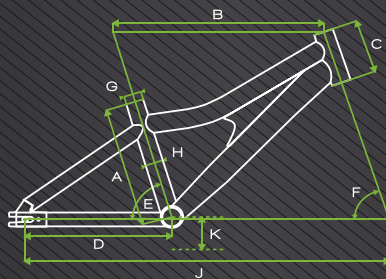

POWERKID 16"