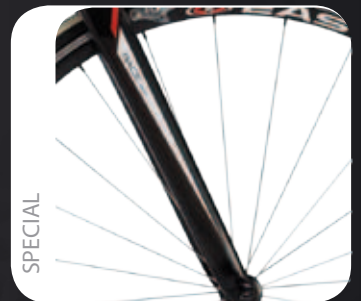

ROAD

129

Rahmen / frame	7005 T6 DB
Vorbau / stem	FSA 190 Laser 31.8 mm
Gabel / fork	CG Carbon
Steuersatz / headset	Ritchey
Lenker / handlebar	FSA Road Vero Compact 31.8 mm
Pedale / pedals	-
Sattelstütze / seatpost	FSA SL 280 31.6 mm
Sattel / saddle	GHOST VL 1376
Schaltwerk / r. derailleur	Shimano Ultegra
Umwerfer / f. derailleur	Shimano Ultegra
Schalthebel / shifter	Shimano Ultegra
Bremshebel / brake lever	Shimano Ultegra
Innenlager / bottom bracket	Shimano Ultegra Triple
Kurbelsatz / crankset	Shimano Ultegra Triple
Bremsen / brakes	Shimano Ultegra
Vorderreifen / front tire	Schwalbe Durano Kevlar
Hinterreifen / rear tire	Schwalbe Durano Kevlar
Felgen / rims	Easton EA 70
Speichen / spokes	Easton EA 70
Naben / hubs	Easton EA 70
Kassette / cassette sprocket	Shimano Ultegra 11-28
Federelement / shock	-
Federweg vorne / front travel	-
Federweg hinten / rear travel	-
Rahmenhöhen / framesizes	50/53/56/58/60/62 cm
Farbe / colour	black/white
Gewicht / weight	8.70 kg

SPECIAL

SPECIAL

SPECIAL