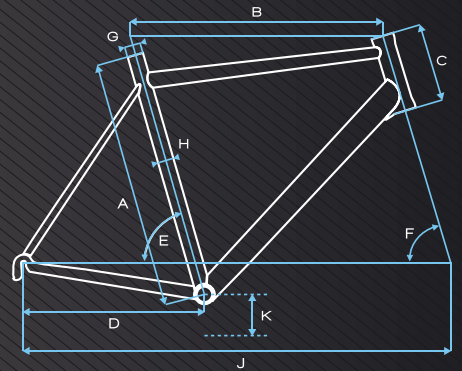

RACE

	50	53	56	
A Rahmenhöhe / framesize	490	520	550	mm
B Oberrohrlänge / toptube length	525	530	555	mm
C Steuerrohrlänge / headtube length	140	148	173	mm
D Kettenstrebenlänge / chainstay length	404	404	404	mm
E Sitzrohrwinkel / seattube angle	74,5	74,5	74	° Grad
F Lenkwinkel / headtube angle	72	72	73	° Grad
G Sattelstützendurchmesser / seatpost	31,6	31,6	31,6	mm
H Umwerfermaß / front derailleur clamp	34,9	34,9	34,9	mm
J Radstand / wheelbase	973	979	991	mm
K Tretlagerhöhe / bb height	270	270	270	mm
L Überstandshöhe / stand over height	690	715	760	mm
Vorbaulänge / stem length	80	90	100	mm
Effektive Cockpitlänge / effective cockpit	605	620	655	mm
Lenkerbreite / handlebar width	420	420	420	mm
Kurbellänge / cranks length	170	170	170	mm