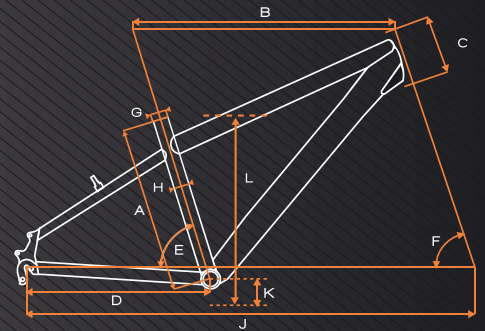

SPECIAL

SPECIAL

SPECIAL

	COMP 15"	COMP 16.5"	PRO 15"	
A Rahmenhöhe / framesize	380	420	380	mm
B Oberrohrlänge / toptube length	600	620	600	mm
C Steuerrohrlänge / headtube length	130	130	130	mm
D Kettenstrebenlänge / chainstay length	420	420	420	mm
E Sitzrohrwinkel / seattube angle	71	71	71	° Grad
F Lenkwinkel / headtube angle	69	69	69	° Grad
G Sattelstützendurchmesser / seatpost	31,6	31,6	31,6	mm
H Umwerfermaß / front derailleur clamp	34,9	34,9	34,9	mm
J Radstand / wheelbase	1080	1100	1080	mm
K Tretlagerhöhe / bb height	320	320	320	mm
L Überstandshöhe / stand over height	700	700	700	mm
Vorbaulänge / stem length	60	60	60	mm
Effektive Cockpitlänge / effective cockpit	660	680	660	mm